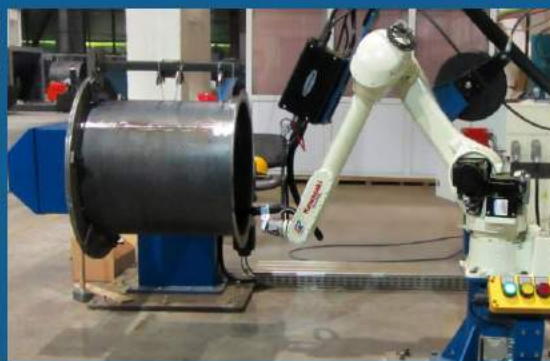

ОТК

СТРОГИЙ КОНТРОЛЬ ВСЕХ ПРОИЗВОДСТВЕННЫХ ПРОЦЕССОВ

ИСПОЛЬЗОВАНИЕ РОБОТИЗИРОВАННЫХ КОМПЛЕКСОВ

СОВРЕМЕННОЕ ОБОРУДОВАНИЕ

Производство оборудовано станками AMADA (Япония), TRUMPF (Германия), FINNPOWER (Финляндия), KUKA (Германия), Nody (Дания)

A close-up photograph of industrial machinery. The focus is on a metallic, cylindrical component with a hexagonal nut. The background is blurred, showing other parts of the machine and a blue-painted section. The word 'ОБОРУДОВАНИЕ' is overlaid in white, bold, sans-serif font across the center of the image.