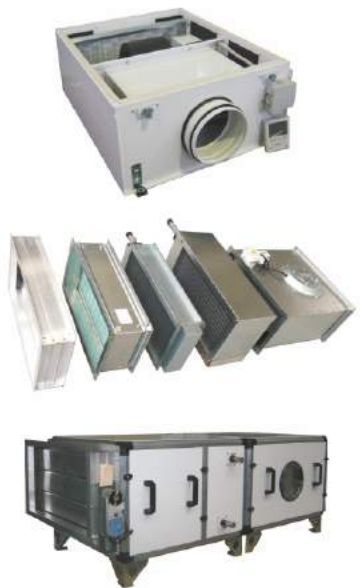

АССОРТИМЕНТ ОБОРУДОВАНИЯ

ПРИТОЧНО ВЫТЯЖНЫЕ УСТАНОВКИ

расход воздуха - до 100 000 м³/ч